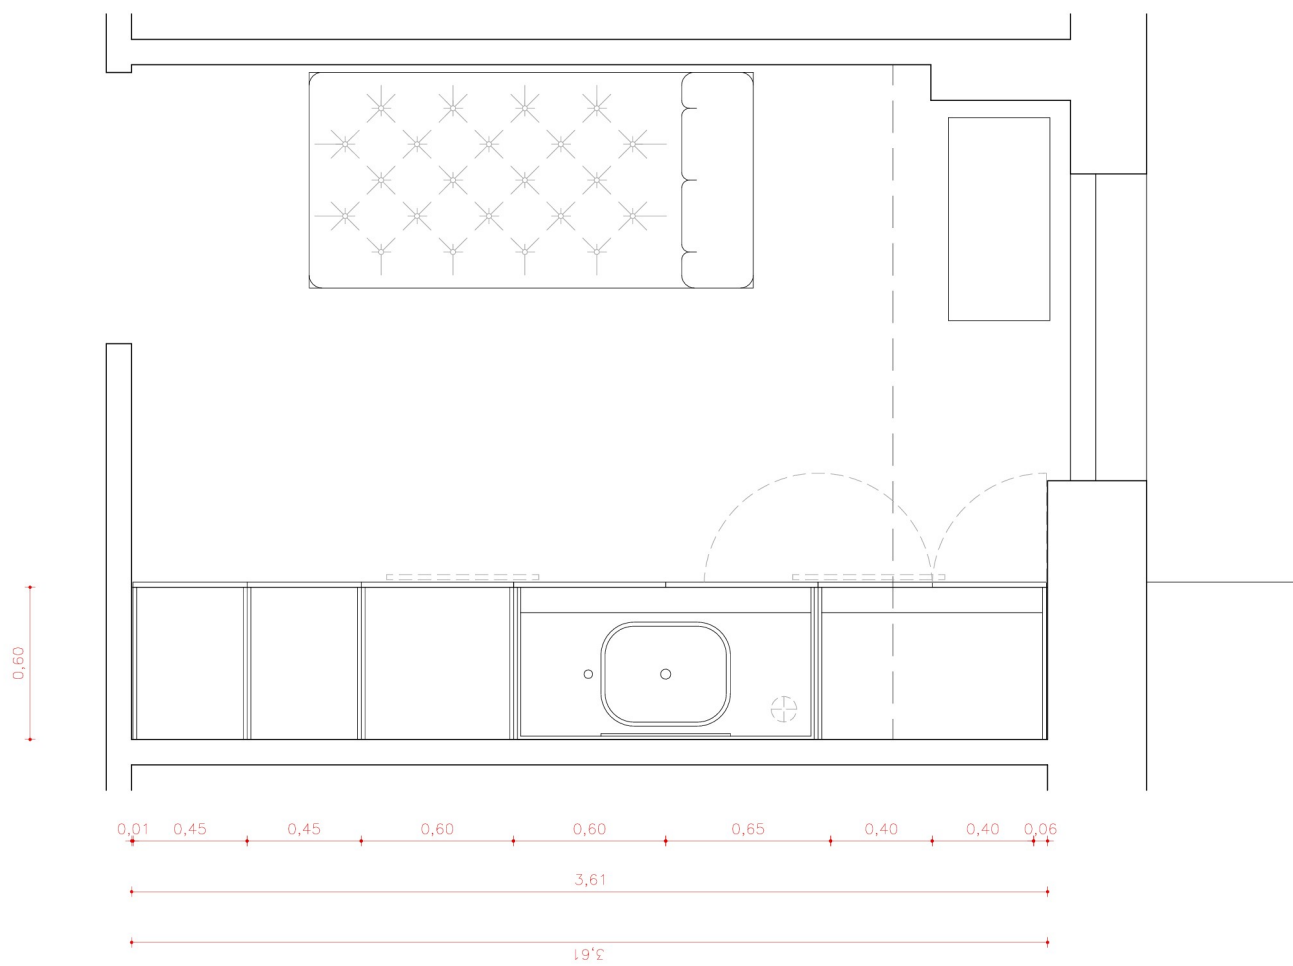

02

CASA DECOR 2012

-

41 HABITACION 441

[PLANTA PROPUESTA]

1:20

SUELO
FLOORCOVER WOVEN
PARK HOUSE

BECARA
CHAISE LONGUE CHESTER
CUERO NEGRO BOTONES

BECARA
LAMPARA TRIPODE
BRONCE-GRIS

BECARA
APARADOR ANTIQUE NEGRO
AZUL 2 PUERTAS CAJON

BECARA
LAMPARA BASE CUAD. COPA
VERDE COBRE DESPINTADA

BECARA
GATO SENTADO VERDE

02
CASA DECOR 2012
-
HABITACION 41
[PLANTA PROPUESTA]
1:20
Ana López de la Casa
estudio