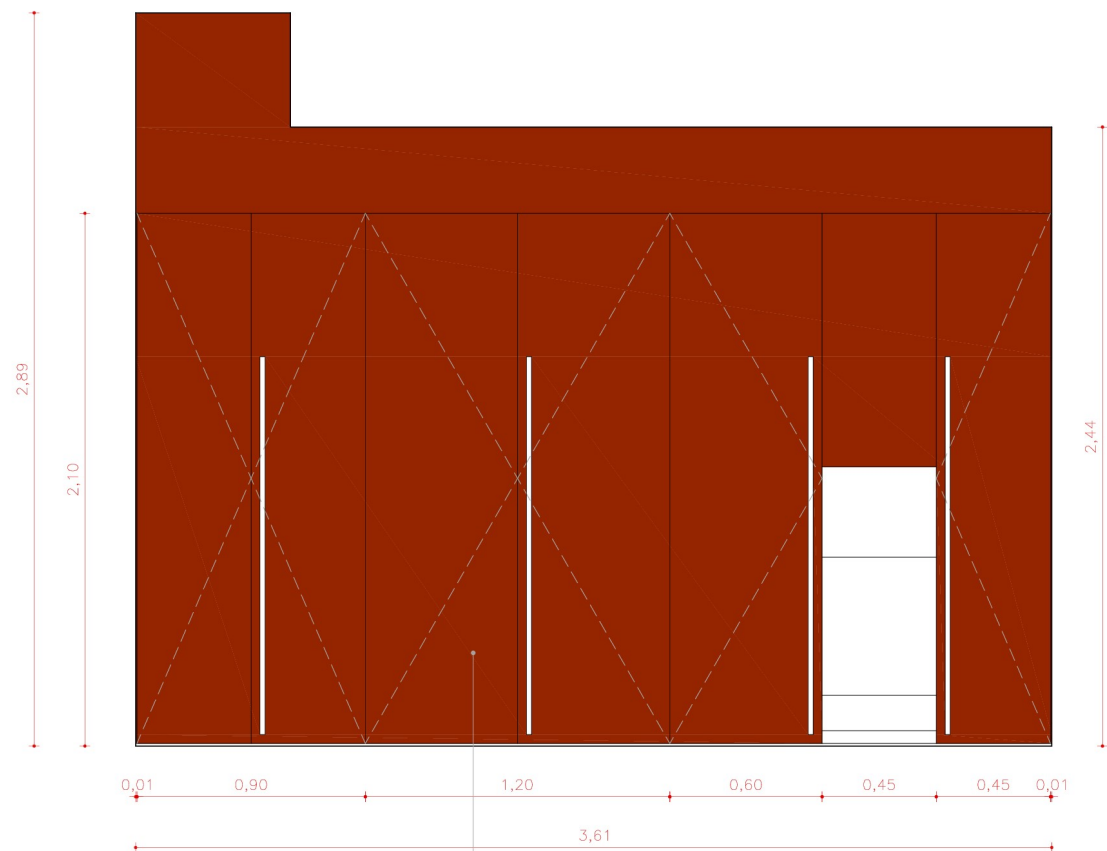

-

HABITACION 41

[ALZADO]

1:20

Ana López de la Casa
estudio

MOBILIARIO A MEDIDA
FABRICACION PROPIA JML

04
 CASA DECOR 2012
 -
 41 HABITACION 441
 [ALZADO]
 1:20

04