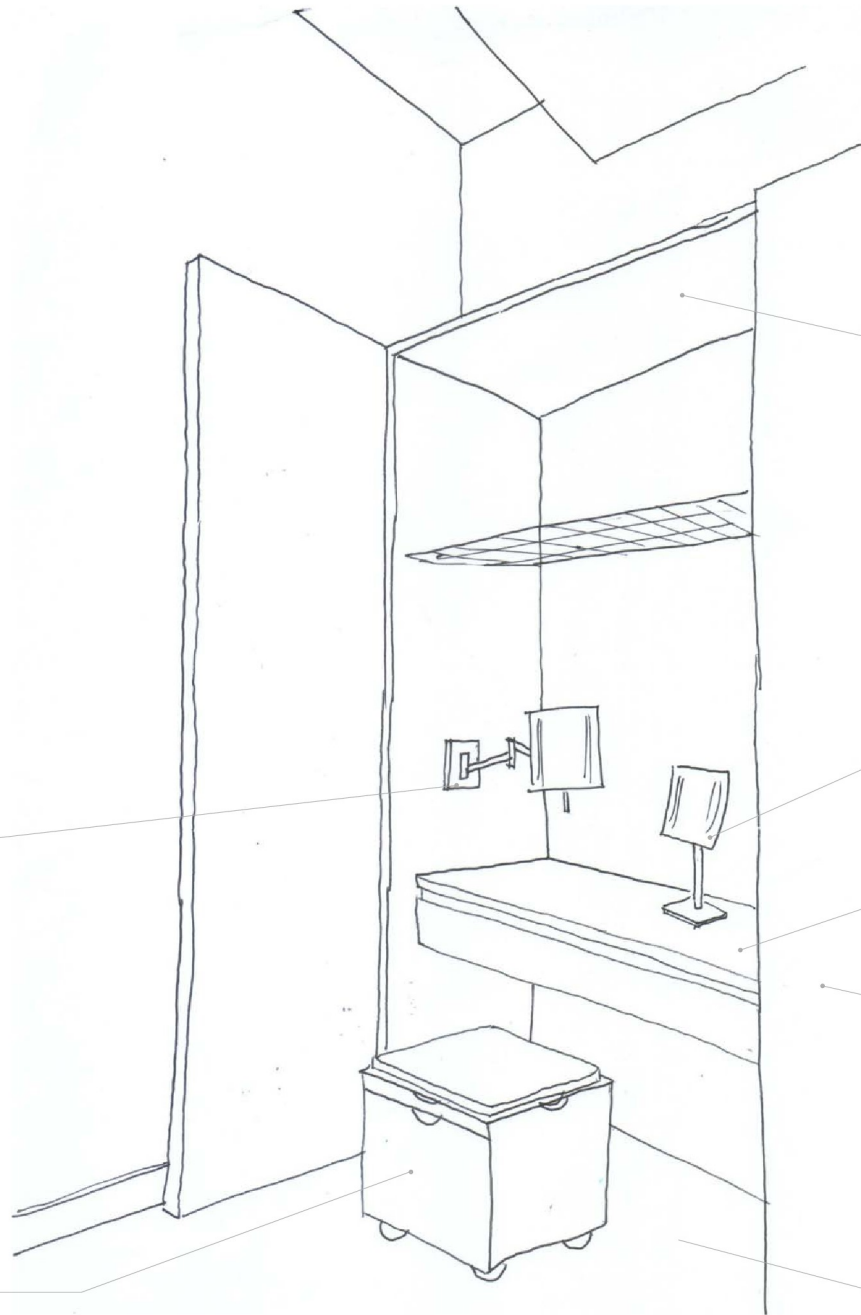

SILESTONE
MODELO LYRA

08

CASA DECOR 2012

HABITACION 41

[PERSPECTIVA 4]

1:20

Ana López de la Casa
estudio