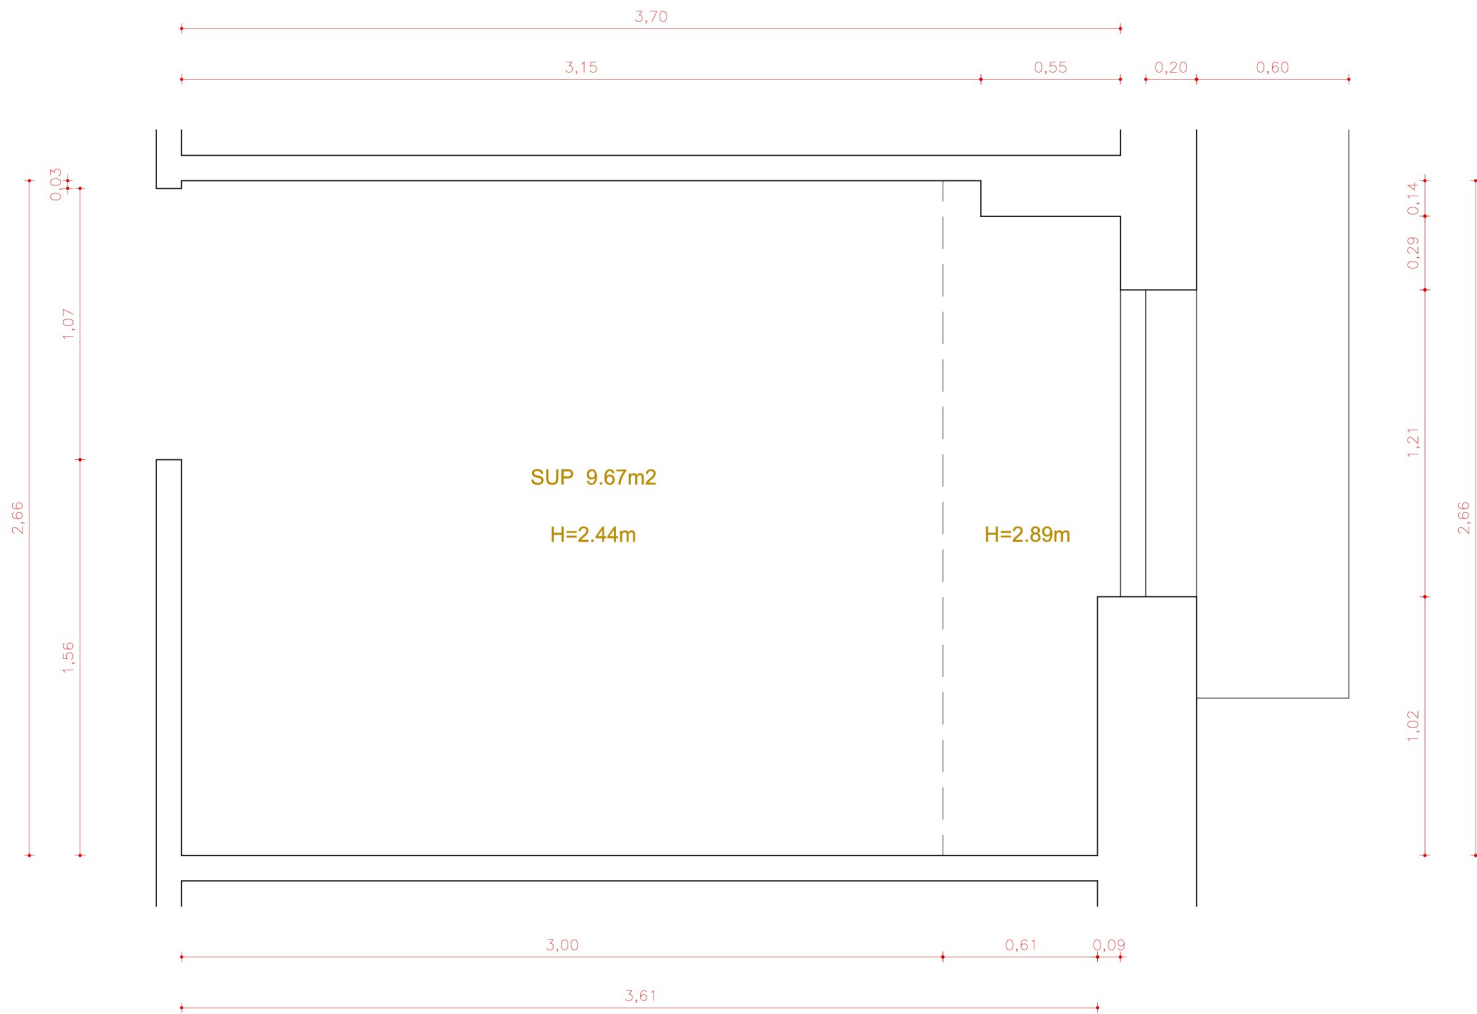

01

CASA DECOR 2012

41 HABITACION 441

[PLANTA ESTADO ACTUAL]

1:20

Ana López de la Casa
estudio