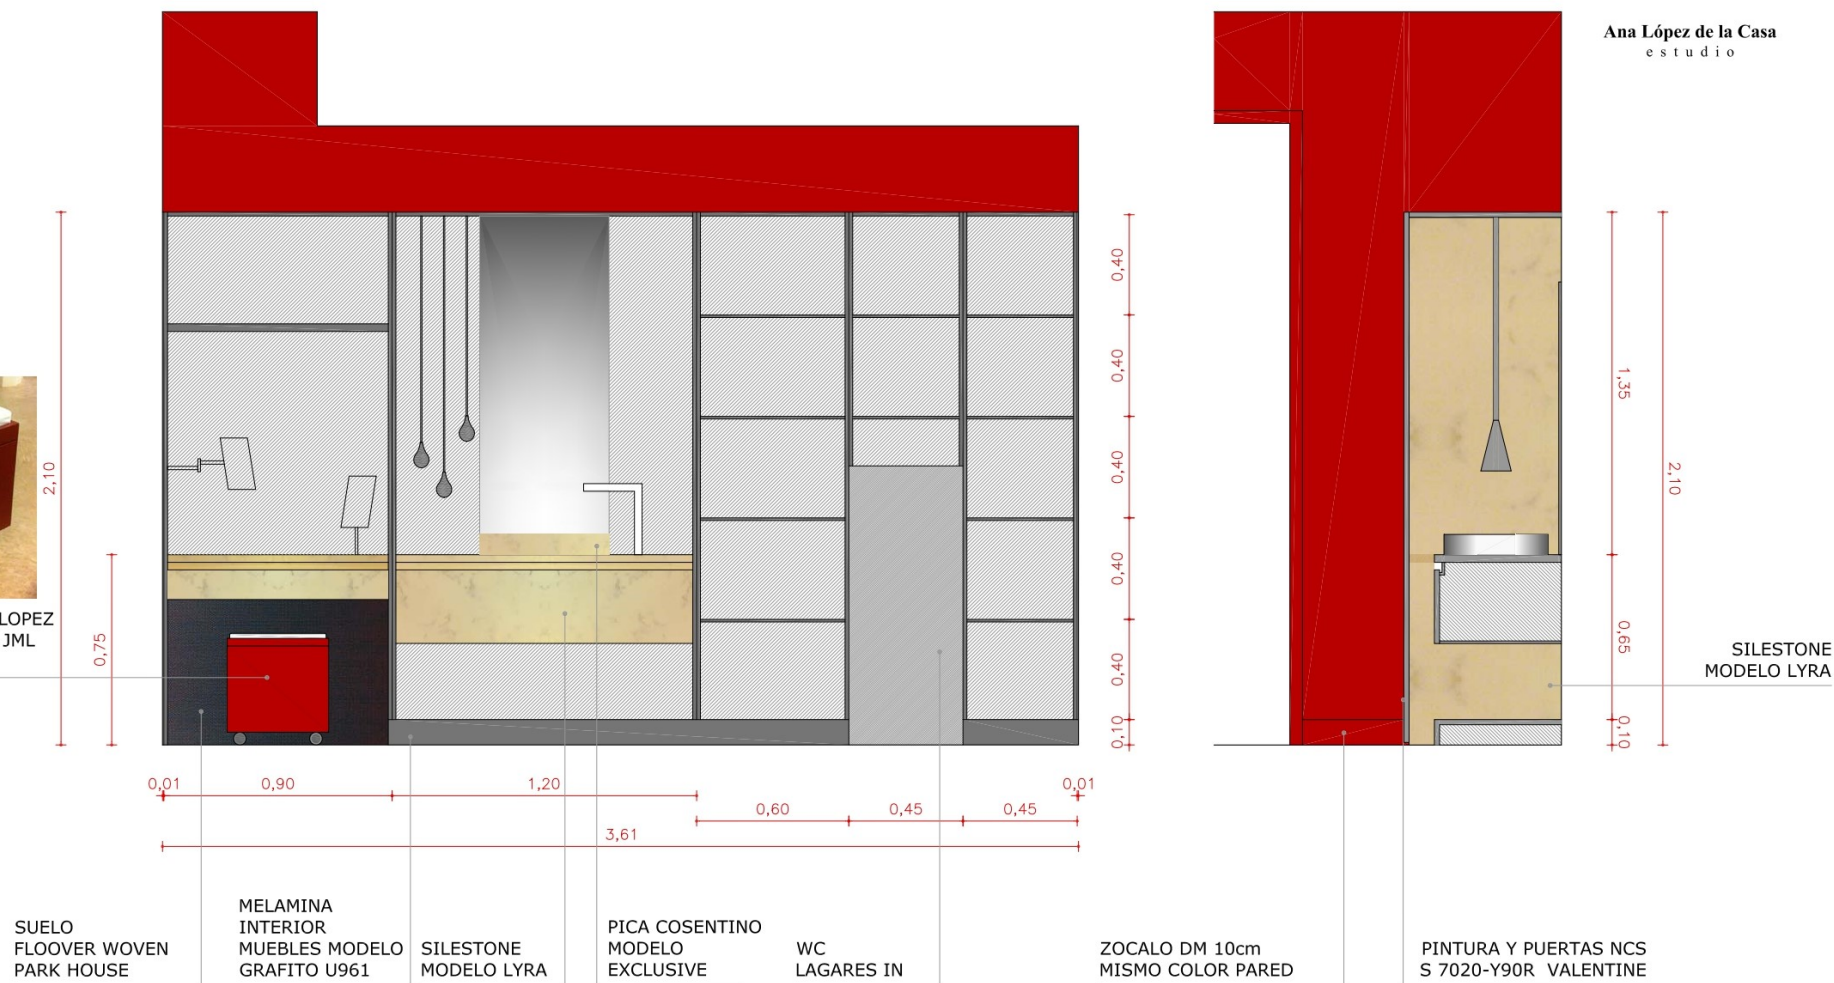

CASA DECOR 2012

HABITACION 41

[ALZADO]

1:20

Ana López de la Casa
estudio

MUEBLE DISEÑO ANA LOPEZ
FABRICACION PROPIA JML
REALIZAMOS

05

CASA DECOR 2012

-

HABITACION 41

[PERSPECTIVA 1]

1:20

Ana López de la Casa
estudio

LAMPARA
NEXT
mod. DROP_2xs 3

06

CASA DECOR 2012