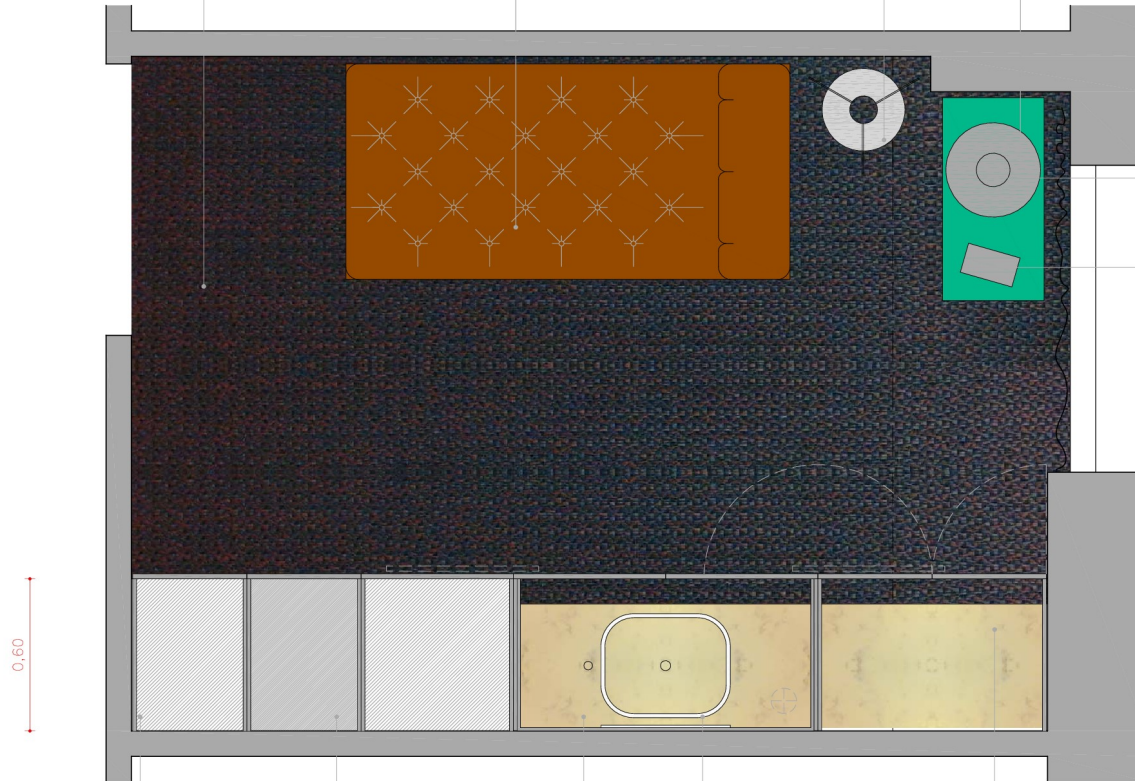

02

CASA DECOR 2012

-

41 HABITACION 441

[PLANTA PROPUESTA]

1:20

SUELO
FLOORCOVER WOVEN
PARK HOUSE

BECARA
CHAISE LONGUE CHESTER
CUERO NEGRO BOTONES

BECARA
LAMPARA TRIPODE
BRONCE-GRIS

BECARA
APARADOR ANTIQUE NEGRO
AZUL 2 PUERTAS CAJON

BECARA
LAMPARA BASE CUAD. COPA
VERDE COBRE DESPINTADA

BECARA
GATO SENTADO VERDE

02
CASA DECOR 2012
-
HABITACION 41
[PLANTA PROPUESTA]
1:20
Ana López de la Casa
estudio

0,60

0,01 0,45 0,45 0,60 0,60 0,65 0,40 0,40 0,06

3,61

MELAMINA
INTERIOR
MUEBLES MODELO
GRAFITO U961

WC
LAGARES IN

SILESTONE
MODELO LYRA

PICA COSENTINO
MODELO
EXCLUSIVE

PINTURA Y PUERTAS NCS
S 7020-Y90R VALENTINE