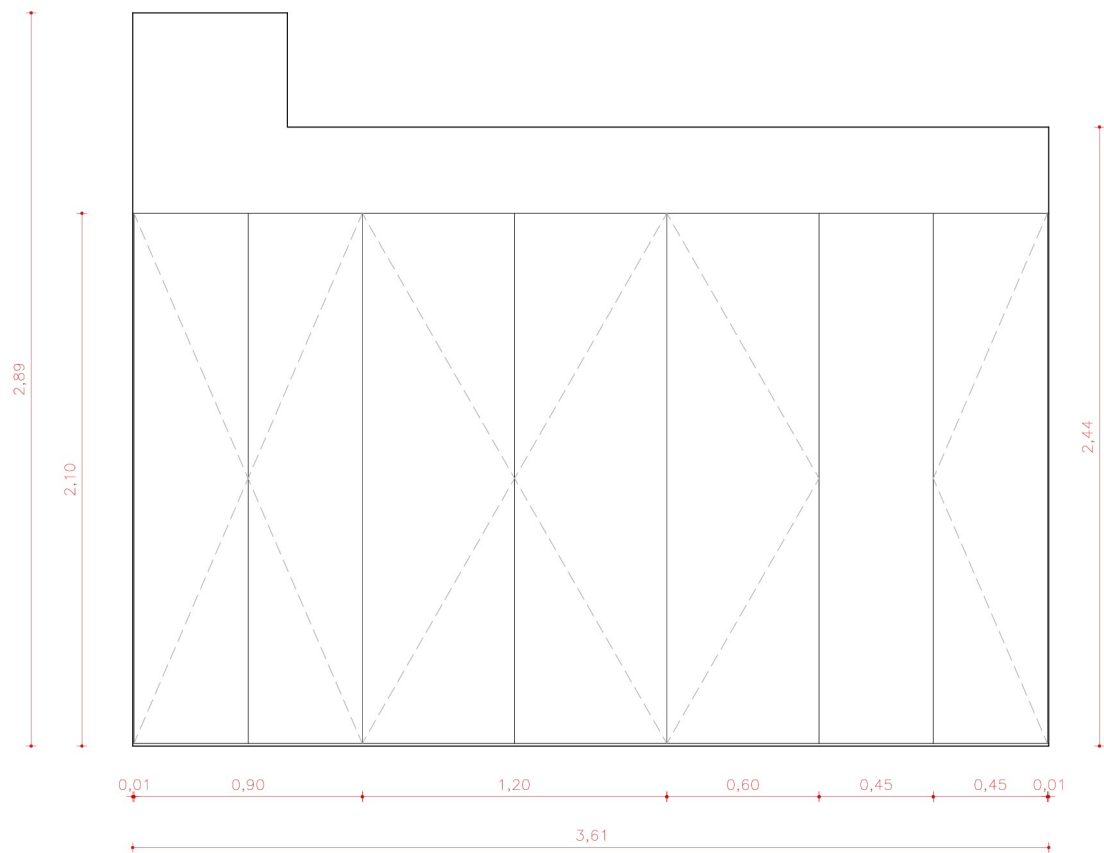

03

CASA DECOR 2012

-

41 HABITACION 441

[ALZADO]

1:20