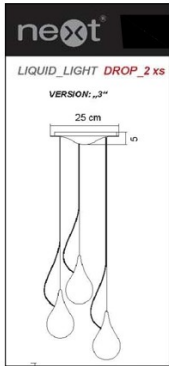

LAMPARA
NEXT
mod. DROP_2xs 3