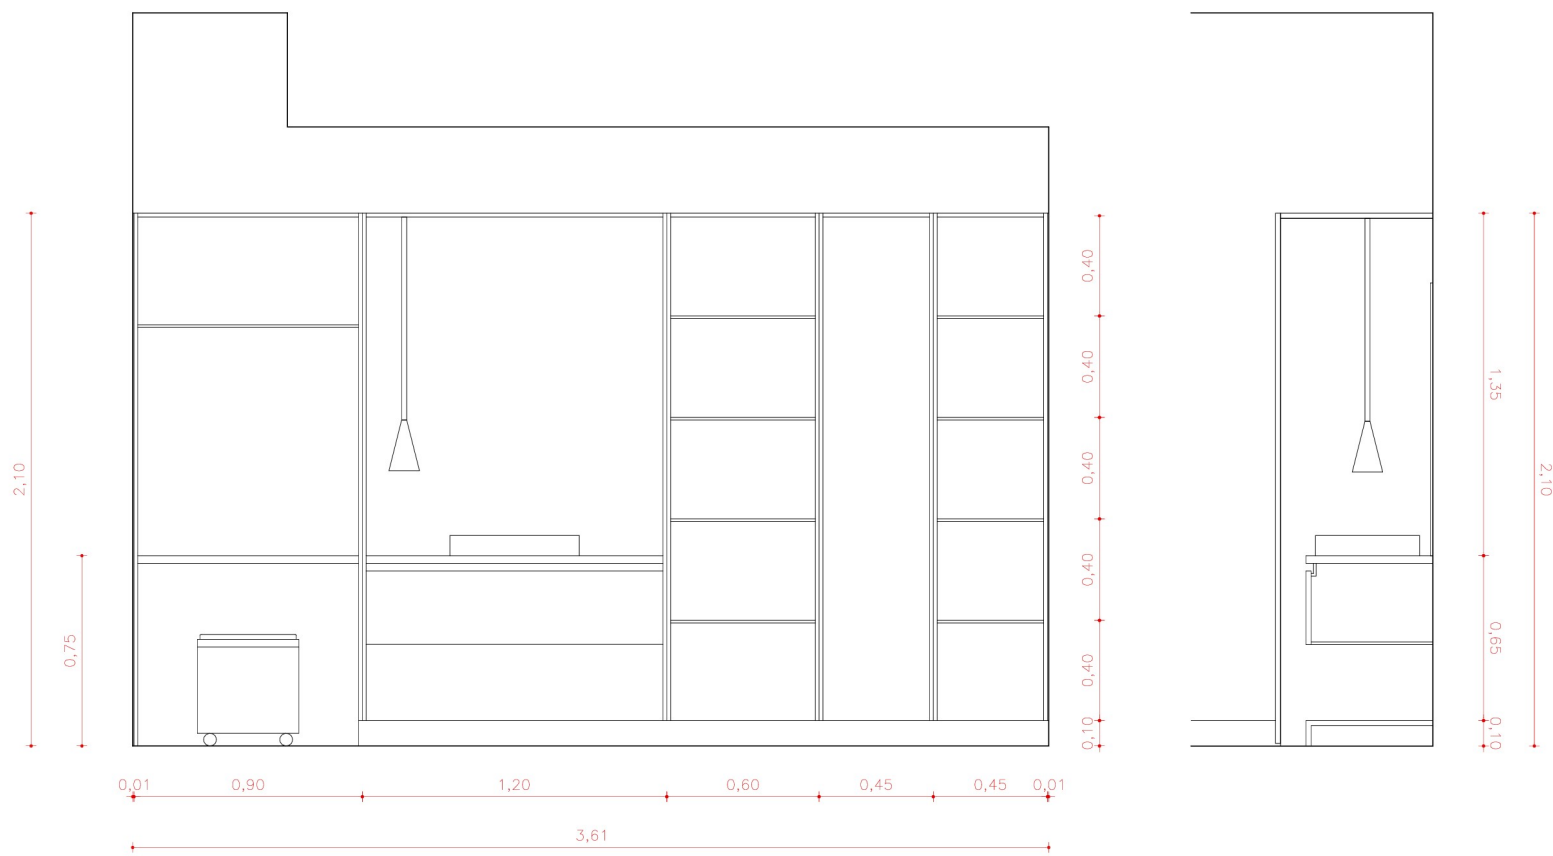

-

HABITACION 41

[ALZADO]

1:20

Ana López de la Casa
estudio

MOBILIARIO A MEDIDA
FABRICACION PROPIA JML

04
 CASA DECOR 2012
 -
 41 HABITACION 441
 [ALZADO]
 1:20

04